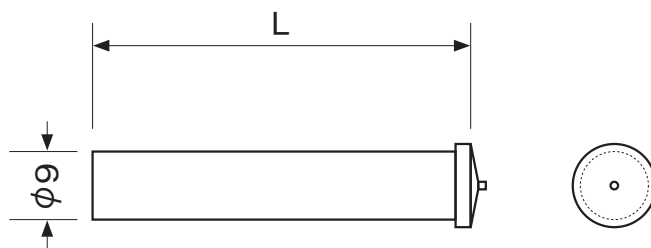

BHA 型 (アンカータイル用引張金物)

型式
BHA - T - W - A - L

BHB 型 (アンカータイル用引張金物)

型式
BHB - T - W - A - L

CHA 型 (アンカータイル用クロスハンガー)

型式
CHA - - - -

CHB 型 (アンカータイル用クロスハンガー)

型式
CHB - - -

PH 型 (天井用吊り金物)

角度° 型式 ϕD A B C R32・R40
 - PH - - - - - -

CD 型 (コンデンサー溶接用スタッド)

型式 L
 CD -