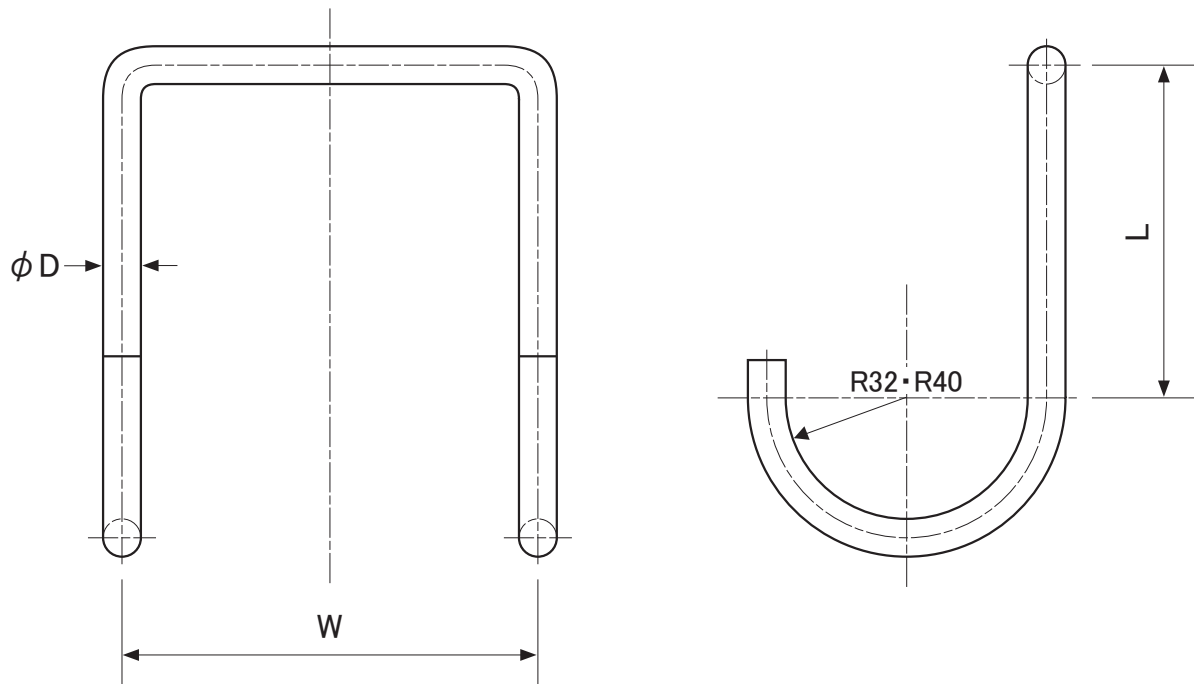

BHA 型 (アンカータイル用引張金物)

型式
BHA - T - W - A - L

BHB 型 (アンカータイル用引張金物)

型式
BHB - T - W - A - L

CHA 型 (アンカータイル用クロスハンガー)

型式
CHA - - - -

CHB 型 (アンカータイル用クロスハンガー)

型式
CHB - - -

PH 型 (天井用吊り金物)

角度° 型式 ϕD A B C R32・R40
 - PH - - - - - -

CD 型 (コンデンサー溶接用スタッド)

型式 L
 CD -