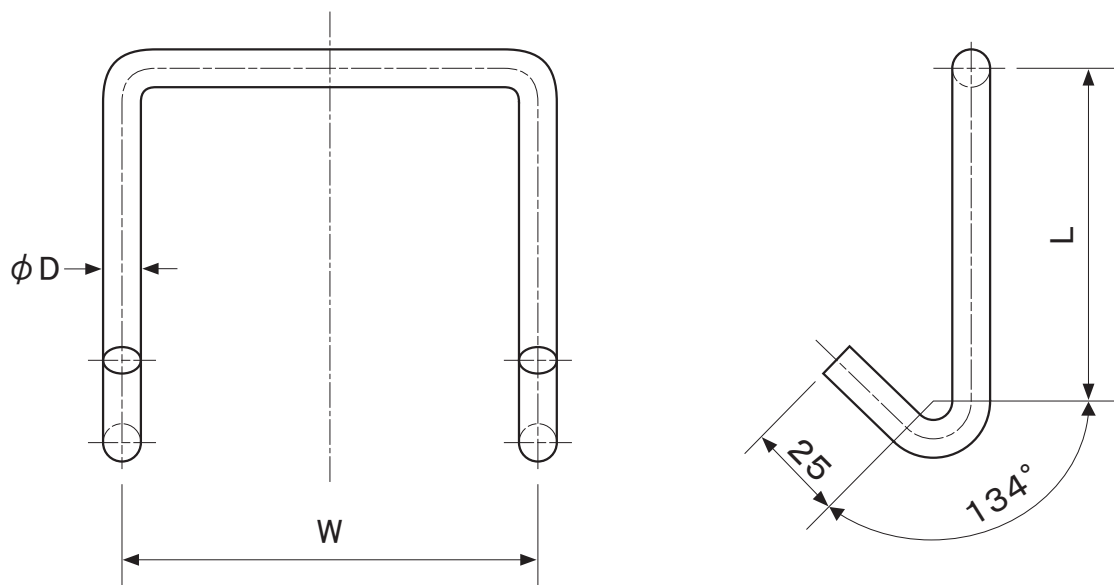

BHA 型 (アンカータイル用引張金物)

型式
BHA - T - W - A - L

BHB 型 (アンカータイル用引張金物)

型式
BHB - T - W - A - L

CHA 型 (アンカータイル用クロスハンガー)

型式
CHA - - - -

CHB 型 (アンカータイル用クロスハンガー)

型式
CHB - - -

PH 型 (天井用吊り金物)

角度° 型式 ϕD A B C R32・R40
 - PH - - - - - -

CD 型 (コンデンサー溶接用スタッド)

型式 L
 CD -