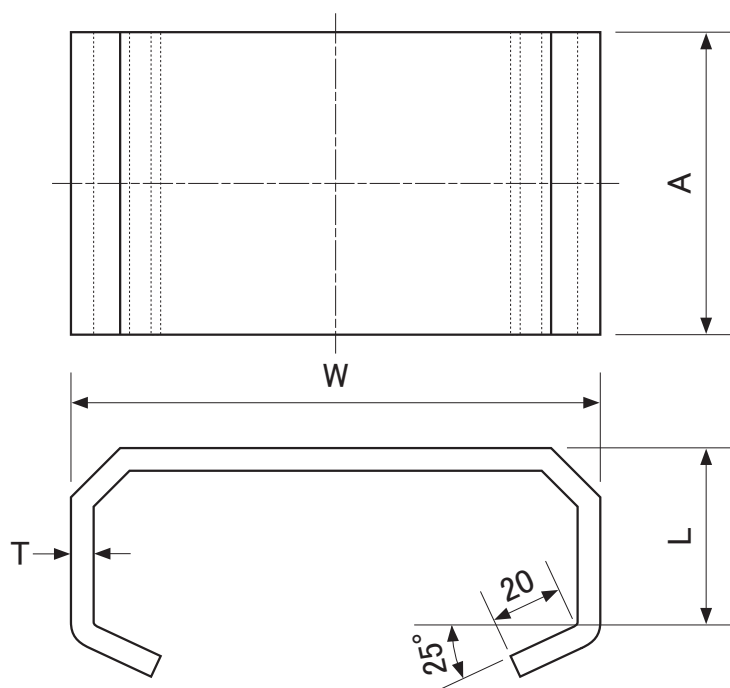

BHA 型 (アンカータイル用引張金物)

型式
BHA - T - W - A - L

BHB 型 (アンカータイル用引張金物)

型式
BHB - T - W - A - L

CHA 型 (アンカータイル用クロスハンガー)

型式
CHA - - - -

CHB 型 (アンカータイル用クロスハンガー)

型式
CHB - - -

PH 型 (天井用吊り金物)

角度° 型式 ϕD A B C R32・R40
 - PH - - - - - -

CD 型 (コンデンサー溶接用スタッド)

型式 L
 CD -