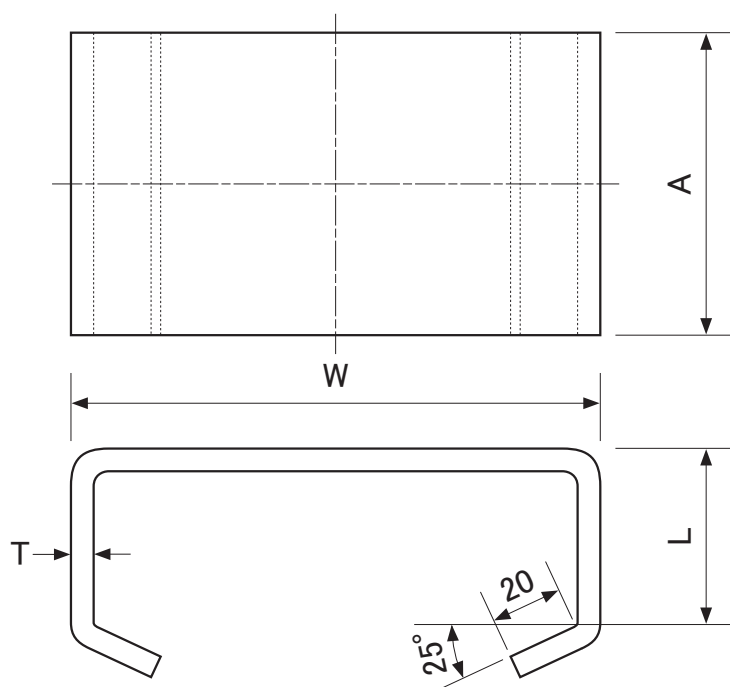

BHA 型 (アンカータイル用引張金物)

型式
BHA - T - W - A - L

BHB 型 (アンカータイル用引張金物)

型式
BHB - T - W - A - L

CHA 型 (アンカータイル用クロスハンガー)

型式
CHA - - - -

CHB 型 (アンカータイル用クロスハンガー)

型式
CHB - - -

PH 型 (天井用吊り金物)

角度° 型式 ϕD A B C R32・R40
 - PH - - - - - -

CD 型 (コンデンサー溶接用スタッド)

型式 L
 CD -