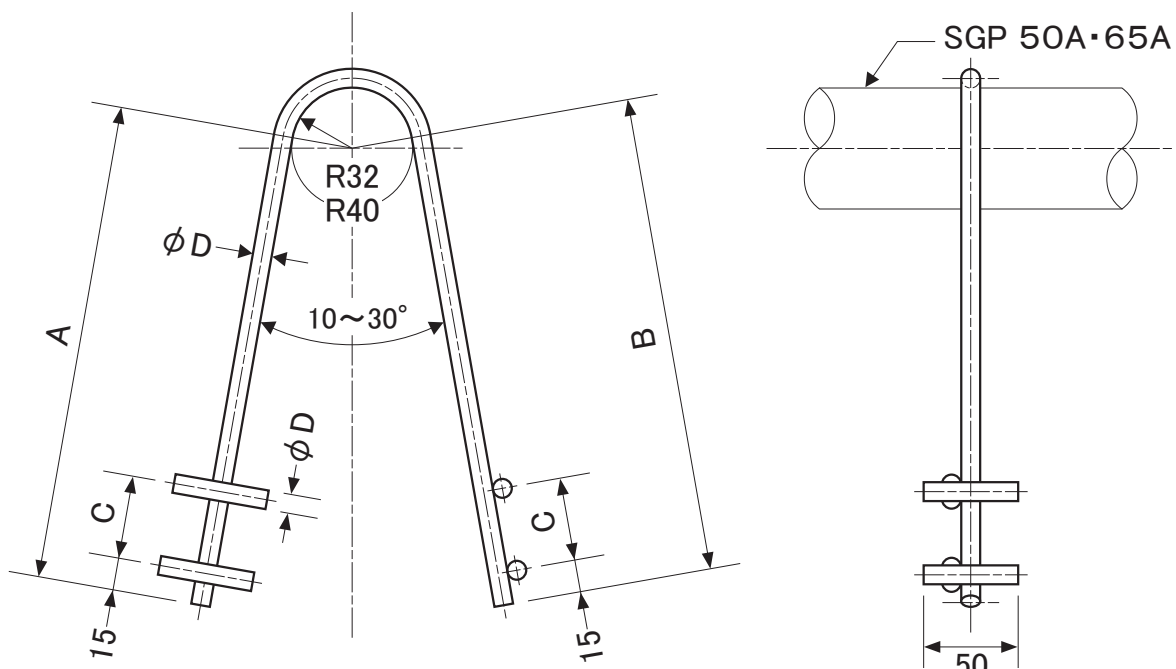

BHA 型 (アンカータイル用引張金物)

型式
BHA - T - W - A - L

BHB 型 (アンカータイル用引張金物)

型式
BHB - T - W - A - L

CHA 型 (アンカータイル用クロスハンガー)

型式
CHA - - - -

CHB 型 (アンカータイル用クロスハンガー)

型式
CHB - - -

PH 型 (天井用吊り金物)

角度° 型式 ϕD A B C R32・R40
 - PH - - - - - -

CD 型 (コンデンサー溶接用スタッド)

型式 L
 CD -