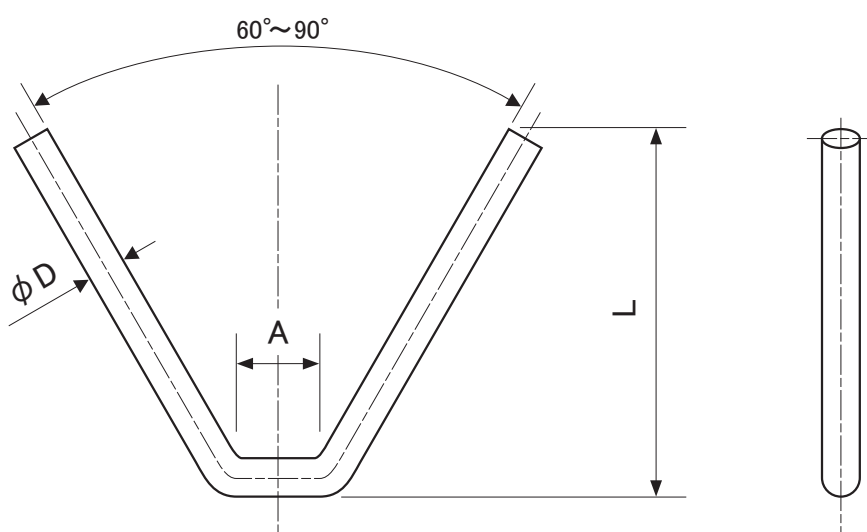

VB 型 (丸棒タイプ)

角度 - 型式 **VB** - φD - L

VBA 型 (底付丸棒タイプ)

角度 - 型式 **VBA** - φD - L - A

VP 型 (プレートタイプ)

角度 - 型式 VP - T - W - L

VPA 型 (底付プレートタイプ)

角度 - 型式 VPA - T - W - L - A